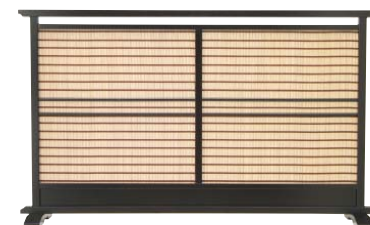

衝立

ついたて

K-810

86263-Y 52,600

フレーム：メープル 中：スダレ **組立式**

K-811

86264-Y 52,600

ストッパー付

K-812

86265-Y 52,600

サイズ
W×D×H

1065×275×880

K-822

86301-Y 112,000

フレーム：メープル 中：スダレ **組立式**

K-823

86302-Y 112,000

K-824

86303-Y 112,000

サイズ
W×D×H

1500×275×880

K-828

86307-Y 63,600

フレーム：メープル 中：スダレ 左右：突板/シナ **組立式**

K-829

86308-Y 63,600

K-830

86309-Y 63,600

サイズ
W×D×H

1210×300×910

K-836

86315-Y 79,800