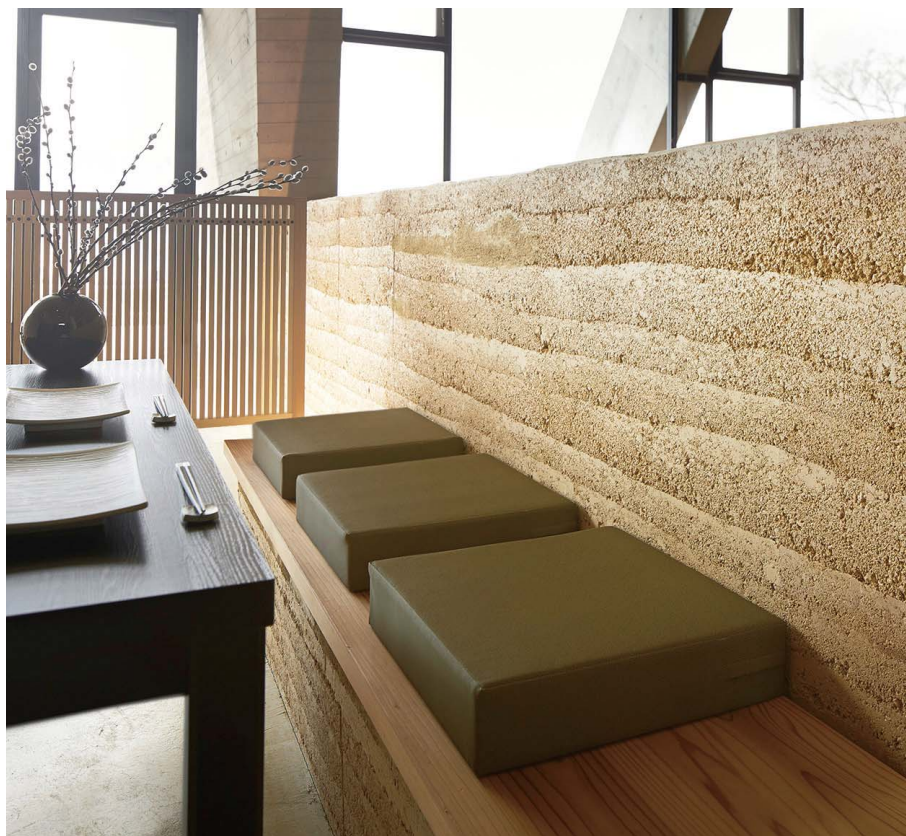

# 宴

うたげ

沈み込みが少ない、  
固めのウレタン配合です。

ランク	宴 H100	宴 H150
A	10,000	12,600
B	11,600	14,400
C	12,800	16,000
D	14,000	17,600
E	15,200	19,200
F	16,400	20,800

宴 H100  
**70454-J**  
C/レザー・スタイリスL-8202

宴 H150  
**70455-J**  
C/レザー・スタイリスL-8203

# 座布団

ざぶとん

ランク	M-1
A	5,600
B	6,600
C	7,600
D	8,600
E	9,600
F	10,600

M-1  
**70136-J**  
F/布・氷華3

※価格は全て、税抜き表記です。