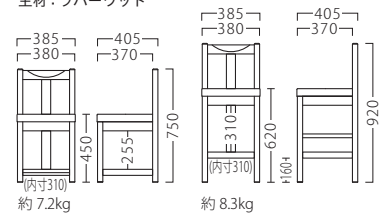

関イス (黒)
50551-A
C/レザー・デコAL-2219

関スタンド (黒)
50551-E

ランク	関イス	関スタンド
A	23,800	27,200
B	24,500	27,900
C	25,200	28,600
D	25,900	29,300
E	26,600	30,000
F	27,300	30,700

塗装色

主材：ラバーウッド

収納にお使いいただけます。

オプションステップCR W305
87621-X
¥3,800