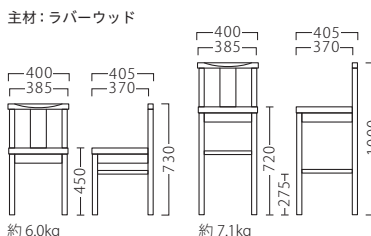

C/レザー・デコAL-2219
 ※新・大間テーブル P302をご覧ください。

彩

さい

ベースの3色展開 (A) に加え、
 アクセントにお使いいただける
 ミックスカラー (B) をご用意しました。

彩イスA (黒)
50498-A
 C/レザー・デコAL-2219

彩ハイスタンドA (黒)
50499-A

彩イスB
50500-A
 A/レザー・メトロ350
 背板：茶

彩ハイスタンドB
50501-A

ランク	彩イス A・B	彩ハイスタンド A・B
A	21,500	29,800
B	22,200	30,500
C	22,900	31,200
D	23,600	31,900
E	24,300	32,600
F	25,000	33,300

※組み合わせは変更できます。

約 6.0kg

約 7.1kg

主材：ラバーウッド

WOOD
 STEEL
 STAND
 KIDS
 SOFA
 STOOL
 BOX
 JAPANESE
 TABLE
 LIMITED
 FABRIC