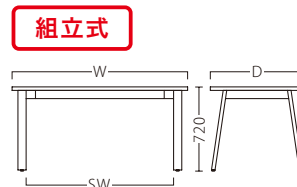

KT-776

(WN)	(NA)	(BR)	価格	サイズ (W×D)	脚内寸 (SW)
KT776(WN)-4	KT776(NA)-4	KT776(BR)-4	361,600	2400×1200	2160
-3	-3	-3	338,200	2100×1000	1860
-2	-2	-2	223,200	1800×900	1560
-1	-1	-1	205,200	1500×800	1260

W2400・2100のみ天板：分割式
脚部：70×30角パイプ (アルミ色塗装)・AJ付

KT-777

(WN)	(NA)	(BR)	価格	サイズ (W×D)	脚内寸 (SW)
KT777(WN)-4	KT777(NA)-4	KT777(BR)-4	361,600	2400×1200	2160
-3	-3	-3	338,200	2100×1000	1860
-2	-2	-2	223,200	1800×900	1560
-1	-1	-1	205,200	1500×800	1260

W2400・2100のみ天板：分割式
脚部：70×30角パイプ (クロ塗装)・AJ付

KT-778

(WN)	(NA)	(BR)	価格	サイズ (W×D)	脚内寸 (SW)
KT778(WN)-4	KT778(NA)-4	KT778(BR)-4	361,600	2400×1200	2160
-3	-3	-3	338,200	2100×1000	1860
-2	-2	-2	223,200	1800×900	1560
-1	-1	-1	205,200	1500×800	1260

W2400・2100のみ天板：分割式
脚部：70×30角パイプ (シロ塗装)・AJ付