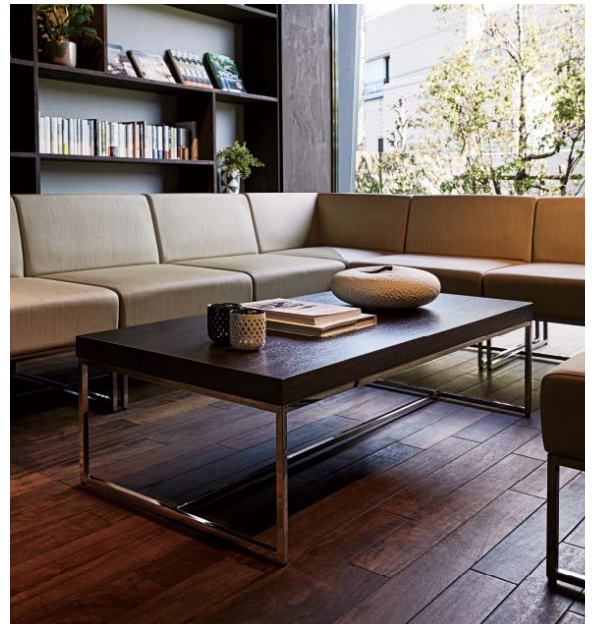

KT-772・773

KT-772・773 (WN)
 天板：メラミン化粧板/
 JC-676K
 面材：メラミン化粧板/
 JC-676K

KT-772・773 (NA)
 天板：メラミン化粧板/
 TJY556K
 面材：メラミン化粧板/
 TJY556K

KT-772・773 (BR)
 天板：メラミン化粧板/
 TJ-293KQ98
 面材：メラミン化粧板/
 TJ-293KQ98

断面形状および仕様
 厚み：50mm (共巻き)
 裏面：パッカー貼り