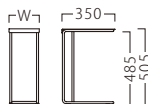

NEW

KT-788

※スキニー P228をご覧ください。

KT-788 (BL)
天板:3mmプレート
(クロ塗装)

KT-788 (WH)
天板:3mmプレート
(シロ塗装)

KT-788

(BL)	(WH)	価格	サイズ(W)
KT788 (BL) -2	KT788 (WH) -2	49,800	500
-1	-1	37,800	200

脚部:13φシャフト・樹脂パーツ付