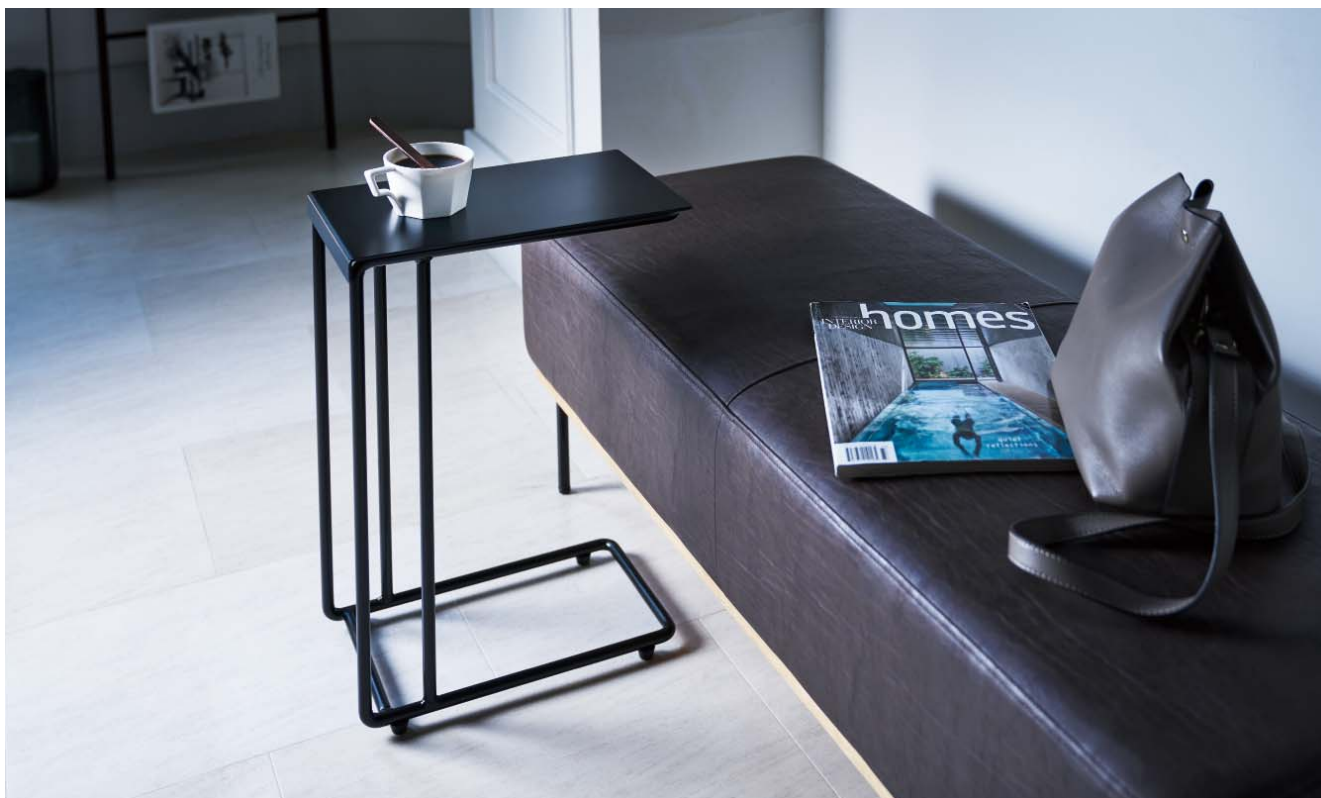

NEW

KT-788

※スキニー P228をご覧ください。

KT-788 (BL)
天板:3mmプレート
(クロ塗装)

KT-788 (WH)
天板:3mmプレート
(シロ塗装)

KT-788

(BL)	(WH)	価格	サイズ(W)
KT788 (BL) -2	KT788 (WH) -2	49,800	500
-1	-1	37,800	200

脚部:13φシャフト・樹脂パーツ付