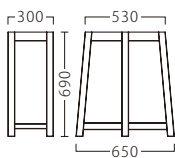

CT463-1  
(NA)CT463-2  
(BR)**CT-463**

脚部：45角アッシュ・AJ付  
高さ：690  
天板サイズ：～W1800・～D900  
片側 **¥54,800**

CT465-1  
(NA)CT465-2  
(BR)**CT-465**

脚部：45×25ブナ  
高さ：330  
天板サイズ：～W1500・～D800  
片側 **¥13,400**

**畳・カーペット用**

この製品は、畳・カーペット上でお使いください。  
固い床面では、接触面が広い  
ためガタツキが生じます。

※1台1台使用材の特性により、色の濃淡や表情に差が生じます。

CT464-1  
(AL)CT464-2  
(BL)CT464-3  
(WH)**CT-464**

脚部：15φシャフト(プレート付)・AJ付  
高さ：690  
天板サイズ：～W1500・～D800  
片側 **¥32,000**

CT466-1  
(AL)CT466-2  
(BL)CT466-3  
(WH)**CT-466**

脚部：70×30角パイプ・AJ付  
高さ：690  
天板サイズ：～W1800・～D900  
片側 **¥29,800**