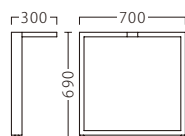

CT463-1  
(NA)CT463-2  
(BR)**CT-463**

脚部：45角アッシュ・AJ付  
高さ：690  
天板サイズ：～W1800・～D900  
片側 **¥54,800**

CT465-1  
(NA)CT465-2  
(BR)**CT-465**

脚部：45×25ブナ  
高さ：330  
天板サイズ：～W1500・～D800  
片側 **¥13,400**

**畳・カーペット用**

この製品は、畳・カーペット上でお使いください。  
固い床面では、接触面が広い  
ためガタツキが生じます。

※1台1台使用材の特性により、色の濃淡や表情に差が生じます。

CT464-1  
(AL)CT464-2  
(BL)CT464-3  
(WH)**CT-464**

脚部：15φシャフト(プレート付)・AJ付  
高さ：690  
天板サイズ：～W1500・～D800  
片側 **¥32,000**

CT466-1  
(AL)CT466-2  
(BL)CT466-3  
(WH)**CT-466**

脚部：70×30角パイプ・AJ付  
高さ：690  
天板サイズ：～W1800・～D900  
片側 **¥29,800**