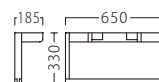

CT463-1  
(NA)CT463-2  
(BR)**CT-463**

脚部：45角アッシュ・AJ付  
高さ：690  
天板サイズ：～W1800・～D900  
片側 **¥54,800**

CT465-1  
(NA)CT465-2  
(BR)**CT-465**

脚部：45×25ブナ  
高さ：330  
天板サイズ：～W1500・～D800  
片側 **¥13,400**

**畳・カーペット用**

この製品は、畳・カーペット上でお使いください。  
固い床面では、接触面が広い  
ためガタツキが生じます。

※1台1台使用材の特性により、色の濃淡や表情に差が生じます。

CT464-1  
(AL)CT464-2  
(BL)CT464-3  
(WH)**CT-464**

脚部：15φシャフト(プレート付)・AJ付  
高さ：690  
天板サイズ：～W1500・～D800  
片側 **¥32,000**

CT466-1  
(AL)CT466-2  
(BL)CT466-3  
(WH)**CT-466**

脚部：70×30角パイプ・AJ付  
高さ：690  
天板サイズ：～W1800・～D900  
片側 **¥29,800**