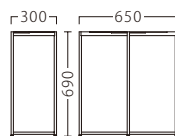

CT463-1  
(NA)CT463-2  
(BR)**CT-463**

脚部：45角アッシュ・AJ付  
高さ：690  
天板サイズ：～W1800・～D900  
片側 **¥54,800**

CT465-1  
(NA)CT465-2  
(BR)**CT-465**

脚部：45×25ブナ  
高さ：330  
天板サイズ：～W1500・～D800  
片側 **¥13,400**

**畳・カーペット用**

この製品は、畳・カーペット上でお使いください。  
固い床面では、接触面が広い  
ためガタツキが生じます。

※1台1台使用材の特性により、色の濃淡や表情に差が生じます。

CT464-1  
(AL)CT464-2  
(BL)CT464-3  
(WH)**CT-464**

脚部：15φシャフト(プレート付)・AJ付  
高さ：690  
天板サイズ：～W1500・～D800  
片側 **¥32,000**

CT466-1  
(AL)CT466-2  
(BL)CT466-3  
(WH)**CT-466**

脚部：70×30角パイプ・AJ付  
高さ：690  
天板サイズ：～W1800・～D900  
片側 **¥29,800**