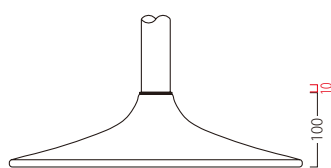

TS-11  
88002-N  
400φ(クロームメッキ)・ポール42φ用  
¥11,600

TS-12  
88003-N  
(クロームメッキ)・ポール42φ用  
¥9,800

ポールに応じたステップをお選びください。 ※ベースとの間に、10mmスペースが必要です。

脚部:GT-807~808  
ポール:76φ

脚部:GT-850~851  
ポール:38φ

TS-3

TS-5・11

TS-9~10・12