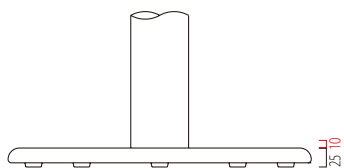

ステップ ※納入後の取付けができないため、ご注文の際にご指示ください。

TS-3  
87617-N  
400φ(クロームメッキ)・ポール76φ用  
¥12,600

TS-10  
88001-N  
(クロームメッキ)・ポール76φ用  
¥11,000

TS-5  
87619-N  
400φ(クロームメッキ)・ポール38φ用  
¥11,600

TS-9  
88000-N  
(クロームメッキ)・ポール38φ用  
¥9,800

TS-11  
88002-N  
400φ(クロームメッキ)・ポール42φ用  
¥11,600

TS-12  
88003-N  
(クロームメッキ)・ポール42φ用  
¥9,800

ポールに応じたステップをお選びください。 ※ベースとの間に、10mmスペースが必要です。

脚部:GT-807~808  
ポール:76φ

脚部:GT-850~851  
ポール:38φ

TS-3

TS-5・11

TS-9~10・12