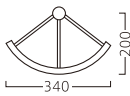

ステップ ※納入後の取付けができないため、ご注文の際にご指示ください。

TS-3  
87617-N  
400φ(クロームメッキ)・ポール76φ用  
¥12,600

TS-10  
88001-N  
(クロームメッキ)・ポール76φ用  
¥11,000

TS-5  
87619-N  
400φ(クロームメッキ)・ポール38φ用  
¥11,600

TS-9  
88000-N  
(クロームメッキ)・ポール38φ用  
¥9,800

TS-11  
88002-N  
400φ(クロームメッキ)・ポール42φ用  
¥11,600

TS-12  
88003-N  
(クロームメッキ)・ポール42φ用  
¥9,800

ポールに応じたステップをお選びください。 ※ベースとの間に、10mmスペースが必要です。

脚部:GT-807~808  
ポール:76φ

脚部:GT-850~851  
ポール:38φ

TS-3

TS-5・11

TS-9~10・12