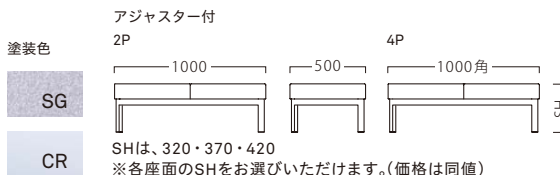

限定

TETO

テト

テトスツールBL
30979-C
F/布・アメリカOR

テトスツールB-BL
31100-C

ランク	テトスツール	テトスツールB
A	18,800	20,800
B	19,400	21,600
C	20,000	22,400
D	20,600	23,200
E	21,200	24,000
F	21,800	24,800

限定

KUGEL

クーゲル

クーゲルスツールAL1
31364-C
¥29,800

クーゲルスツールBL2
31365-C
¥29,800

クーゲルスツールWH3
31366-C
¥29,800

限定

ODDIE

オッディ

オッディ SG4P
31060-C
E/布・パルパ121

オッディ CR2P
31072-A
E/布・パルパ025

オッディ CR4P
31072-C

ランク	オッディ SG4P	オッディ CR2P	オッディ CR4P
A	100,400	64,600	110,200
B	106,100	67,500	115,900
C	111,300	70,100	121,100
D	116,500	72,700	126,300
E	121,700	75,300	131,500
F	126,900	77,900	136,700

限定

雫

しずく

ランク	雫イス
A	36,800
B	38,000
C	39,200
D	40,400
E	41,600
F	42,800

雫イス (白木)
50518-A
D/布・エイガT-9199

主材：ブナ
背裏：突板/竹

畳・カーペット用
この製品は、畳・カーペット上でお使いください。固い床面では、接触面が広いのでガタツキが生じます。

※1台1台使用材の特性により、色の濃淡や表情に差が生じます。
※価格は全て、税抜き表記です。