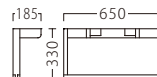

限定

CT-465

CT465-1
(NA)

CT465-2
(BR)

CT-465
脚部：45×25ブナ
高さ：330
天板サイズ：～W1500～D800
片側 ¥13,400

畳・カーペット用
この製品は、畳・カーペット上でお使いください。固い床面では、接触面が広いのでガタツキが生じます。