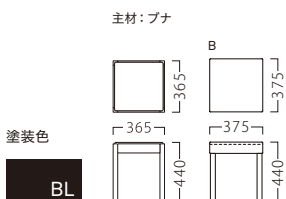

限定

TETO

テト

テトスツールBL
30979-C
F/布・アメリカOR

テトスツールB-BL
31100-C

ランク	テトスツール	テトスツールB
A	18,800	20,800
B	19,400	21,600
C	20,000	22,400
D	20,600	23,200
E	21,200	24,000
F	21,800	24,800

限定

KUGEL

オッディ CR2P
31072-A
E/布・パルパ025

オッディ CR4P
31072-C

ランク	オッディ SG4P	オッディ CR2P	オッディ CR4P
A	100,400	64,600	110,200
B	106,100	67,500	115,900
C	111,300	70,100	121,100
D	116,500	72,700	126,300
E	121,700	75,300	131,500
F	126,900	77,900	136,700