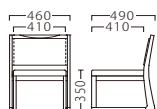

限定

雫

しずく

ランク	雫イス
A	36,800
B	38,000
C	39,200
D	40,400
E	41,600
F	42,800

雫イス (白木)
50518-A
D/布・エイガT-9199

主材：ブナ
背裏：突板/竹

畳・カーペット用
この製品は、畳・カーペット上でお使いください。固い床面では、接触面が広いのでガタツキが生じます。

※1台1台使用材の特性により、色の濃淡や表情に差が生じます。
※価格は全て、税抜き表記です。

限定

CT-465

CT465-1
(NA)

CT465-2
(BR)

CT-465
脚部：45×25ブナ
高さ：330
天板サイズ：～W1500～D800
片側 ¥13,400

畳・カーペット用
この製品は、畳・カーペット上でお使いください。固い床面では、接触面が広いのでガタツキが生じます。