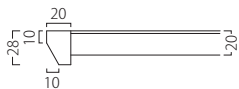

断面形状および仕様
厚み：20mm (見附28mm) 木ブチ
裏面：パッカー貼り

※マローネ (参考/布・モッツェスポア08) P048をご覧ください。

ST-941・CT-445

優雅なひと時を演出

上品な印象を与える、

猫脚を取り入れた装飾性の高い

クラシックテーブルです。

ST-941 (NA)