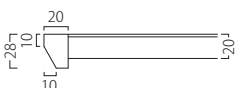

断面形状および仕様
厚み：20mm (見附28mm) 木ブチ
裏面：パッカー貼り

※マローネ (参考/布・モッツェスポア08) P048をご覧ください。

ST-941・CT-445

優雅なひと時を演出

上品な印象を与える、

猫脚を取り入れた装飾性の高い

クラシックテーブルです。

ST-941 (NA)

天板：メラミン化粧板/JC-171K
面材：アッシュ

ST-941 (BR)

天板：メラミン化粧板/JI-301K
面材：アッシュ

断面形状および仕様
厚み：20mm (見附28mm) 木ブチ
裏面：パッカー貼り

※リープルA (参考/布・スローンT-7088) P042をご覧ください。

※掲載しているメラミン化粧板が廃番の際は、同等品にて対応させていただきます。