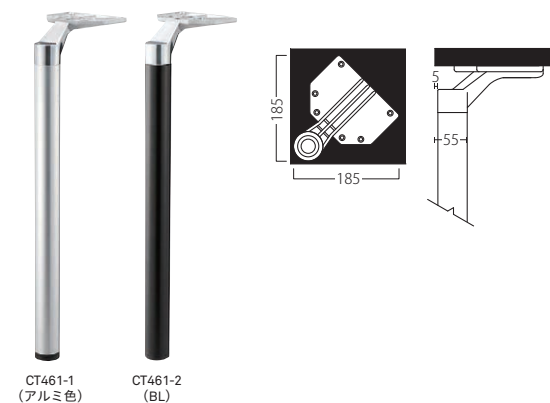

CT450-1
(AL)CT450-2
(BL)**CT-449**脚部: 60φパイプクロームメッキ
(プレート付)・AJ付

高さ: 680

1本 ¥6,800

CT-450脚部: 60φパイプ
(プレート付)・AJ付

高さ: 680

1本 ¥5,600

CT461-1
(アルミ色)CT461-2
(BL)**CT-461**

脚部: 50φパイプ(アルミ合金プレート付)・AJ付

高さ: 670

1本 ¥8,000

CT452-1
(AL)CT452-2
(BL)**CT-452**

脚部: 25角パイプ(プレート付)・AJ付

高さ: 670

片側 ¥17,800

CT-454

脚部: 25φパイプクロ塗装(プレート付)

高さ: 590

片側 ¥12,500

座敷・カーペット用この製品は、座敷・カーペット
上でお使いください。
固い床面では、接触面が広い
ためガタツキが生じます。CT438-1
(NA)CT438-2
(BR)CT438-3
(BL)**CT-438**

脚部: 60角ラバーウッド(プレート付)

高さ: 300

1本 ¥5,300

**CT-448**

脚部: 60角パイプクロ塗装(プレート付)