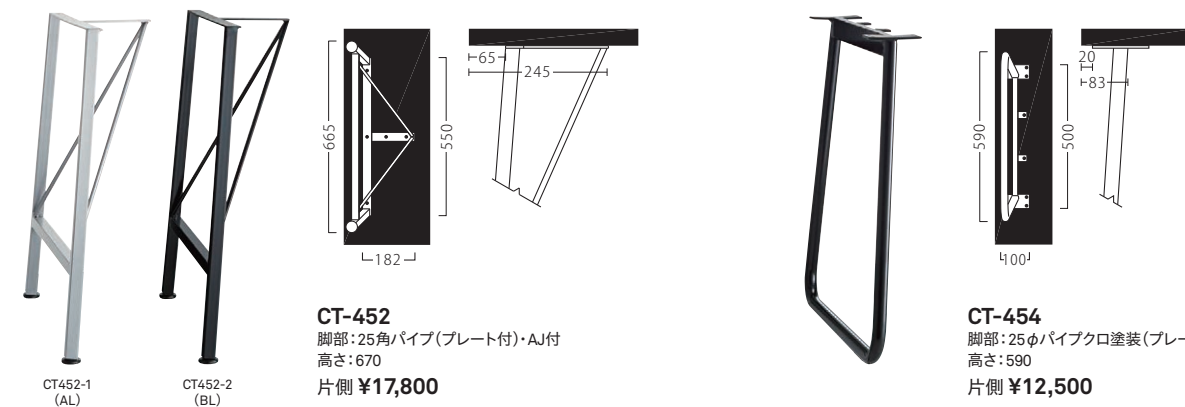

CT450-1
(AL)CT450-2
(BL)**CT-449**脚部: 60φパイプクロームメッキ
(プレート付)・AJ付

高さ: 680

1本 ¥6,800

CT-450脚部: 60φパイプ
(プレート付)・AJ付

高さ: 680

1本 ¥5,600

CT461-1
(アルミ色)CT461-2
(BL)**CT-461**

脚部: 50φパイプ(アルミ合金プレート付)・AJ付

高さ: 670

1本 ¥8,000

CT452-1
(AL)CT452-2
(BL)**CT-452**

脚部: 25角パイプ(プレート付)・AJ付

高さ: 670

片側 ¥17,800

CT-454

脚部: 25φパイプクロ塗装(プレート付)

高さ: 590

片側 ¥12,500

座敷・カーペット用この製品は、座敷・カーペット
上でお使いください。
固い床面では、接触面が広い
ためガタツキが生じます。CT438-1
(NA)CT438-2
(BR)CT438-3
(BL)**CT-438**

脚部: 60角ラバーウッド(プレート付)

高さ: 300

1本 ¥5,300

**CT-448**

脚部: 60角パイプクロ塗装(プレート付)

高さ: 300

1本 ¥4,200