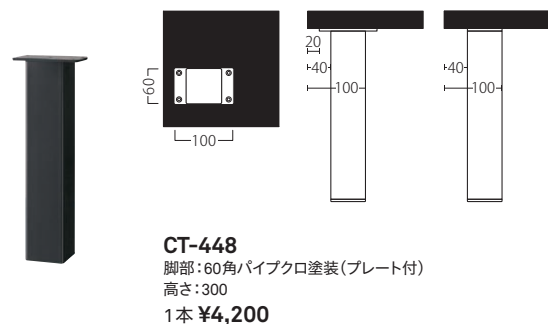

高さ: 670

1本 ¥8,000

CT452-1
(AL)CT452-2
(BL)**CT-452**

脚部: 25角パイプ(プレート付)・AJ付

高さ: 670

片側 ¥17,800

CT-454

脚部: 25φパイプクロ塗装(プレート付)

高さ: 590

片側 ¥12,500

座敷・カーペット用この製品は、座敷・カーペット
上でお使いください。
固い床面では、接触面が広い
ためガタツキが生じます。CT438-1
(NA)CT438-2
(BR)CT438-3
(BL)**CT-438**

脚部: 60角ラバーウッド(プレート付)

高さ: 300

1本 ¥5,300

**CT-448**

脚部: 60角パイプクロ塗装(プレート付)

高さ: 300

1本 ¥4,200